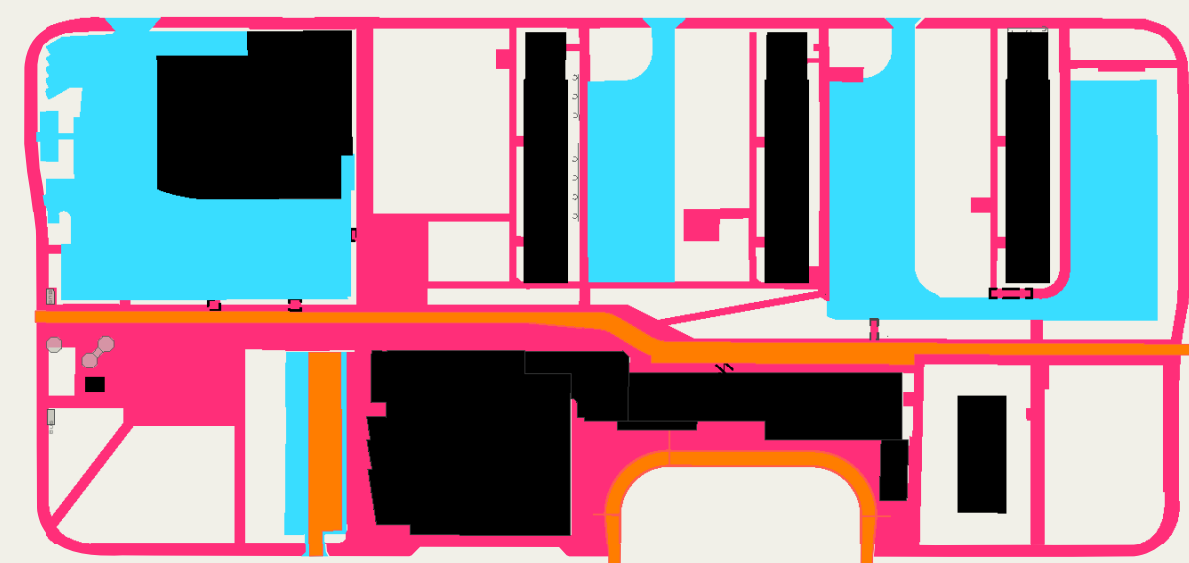

ZIELKONZEPTE

FUSSWEGE / MARKTPLÄTZE
PARKEN
FEUERWEHR

VERKEHRS- / NUTZUNGSKONZEPT

ÖFFENTLICHES GRÜN
PRIVATES GRÜN

GRÜNKONZEPT

LICHT

BESTANDSPLAN ZENTRUMSACHSE NEU-REFORM

MASSSTAB 1:500

FOTODOKUMENTATION

BLICK VON WESTEN IN DIE ZENTRUMSACHSE

STUFENANLAGE

DURCHGANG ZUR APOLLOSTRASSE / SPIEL- UND AUFENTHALTSBEREICH

BRUNNENANLAGE

WOCHENMARKT

KLEINER PARK AUS RICHTUNG SÜDEN

VORHANDENE BÖSCHUNGEN