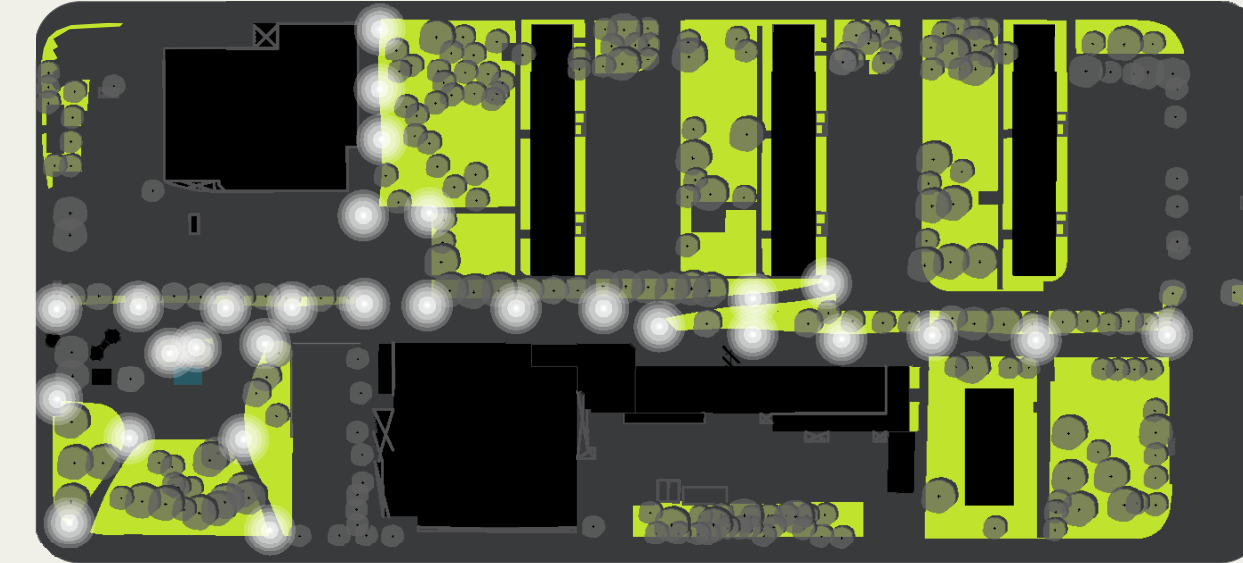

ZIELKONZEPTE

FUSSWEGE / MARKTPLÄTZE
PARKEN
FEUERWEHR

VERKEHRS- / NUTZUNGSKONZEPT

ÖFFENTLICHES GRÜN
PRIVATES GRÜN

GRÜNKONZEPT

LICHT

BESTANDSPLAN ZENTRUMSACHSE NEU-REFORM

MASSSTAB 1:500

FOTODOKUMENTATION

BLICK VON WESTEN IN DIE ZENTRUMSACHSE

STUFENANLAGE

DURCHGANG ZUR APOLLOSTRASSE / SPIEL- UND AUFENTHALTSBEREICH

BRUNNENANLAGE

WOCHENMARKT

KLEINER PARK AUS RICHTUNG SÜDEN

VORHANDENE BÖSCHUNGEN