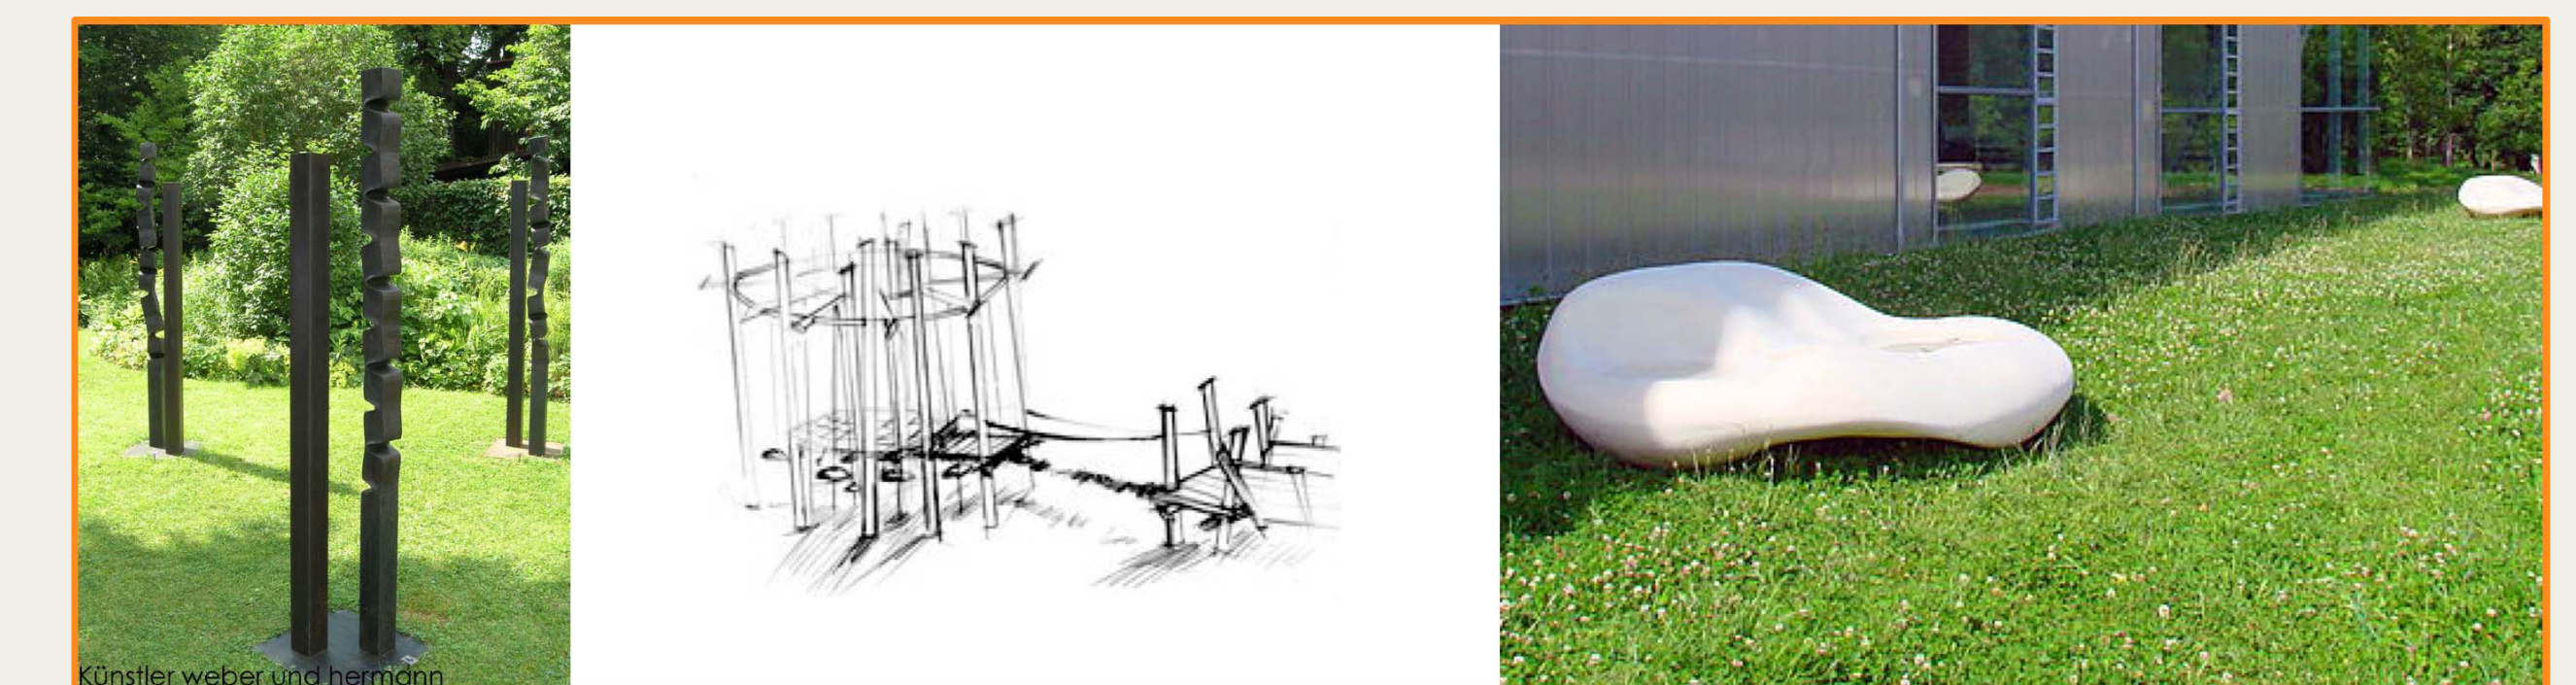

## SPIEL- UND KUNSTELEMENTE

STELN ALS BLICKFANG IM EINGANGSBEREICH (GALILEO-STRASSE) ZENTRUMSACHSE.  
 IDEE: KÜNSTLER WEBER UND HERMANN  
 INDIVIDUELL GESTALTETES SPIELGERÄT AUS DEM NATÜRLICHEM MATERIAL HOLZ AM AKTIONSPFAD.  
 IDEE: PIOLKA HOLZGESTALTUNG "KLETTERRUND"  
 BEISPIELBARE OBJEKTE IN DEN GRÜNFLÄCHEN ALTERNATIV AUS PLASTIK. SITZ- UND LIEGEMÖGLICHKEIT.  
 IDEE: LARUS "BANK IP6"