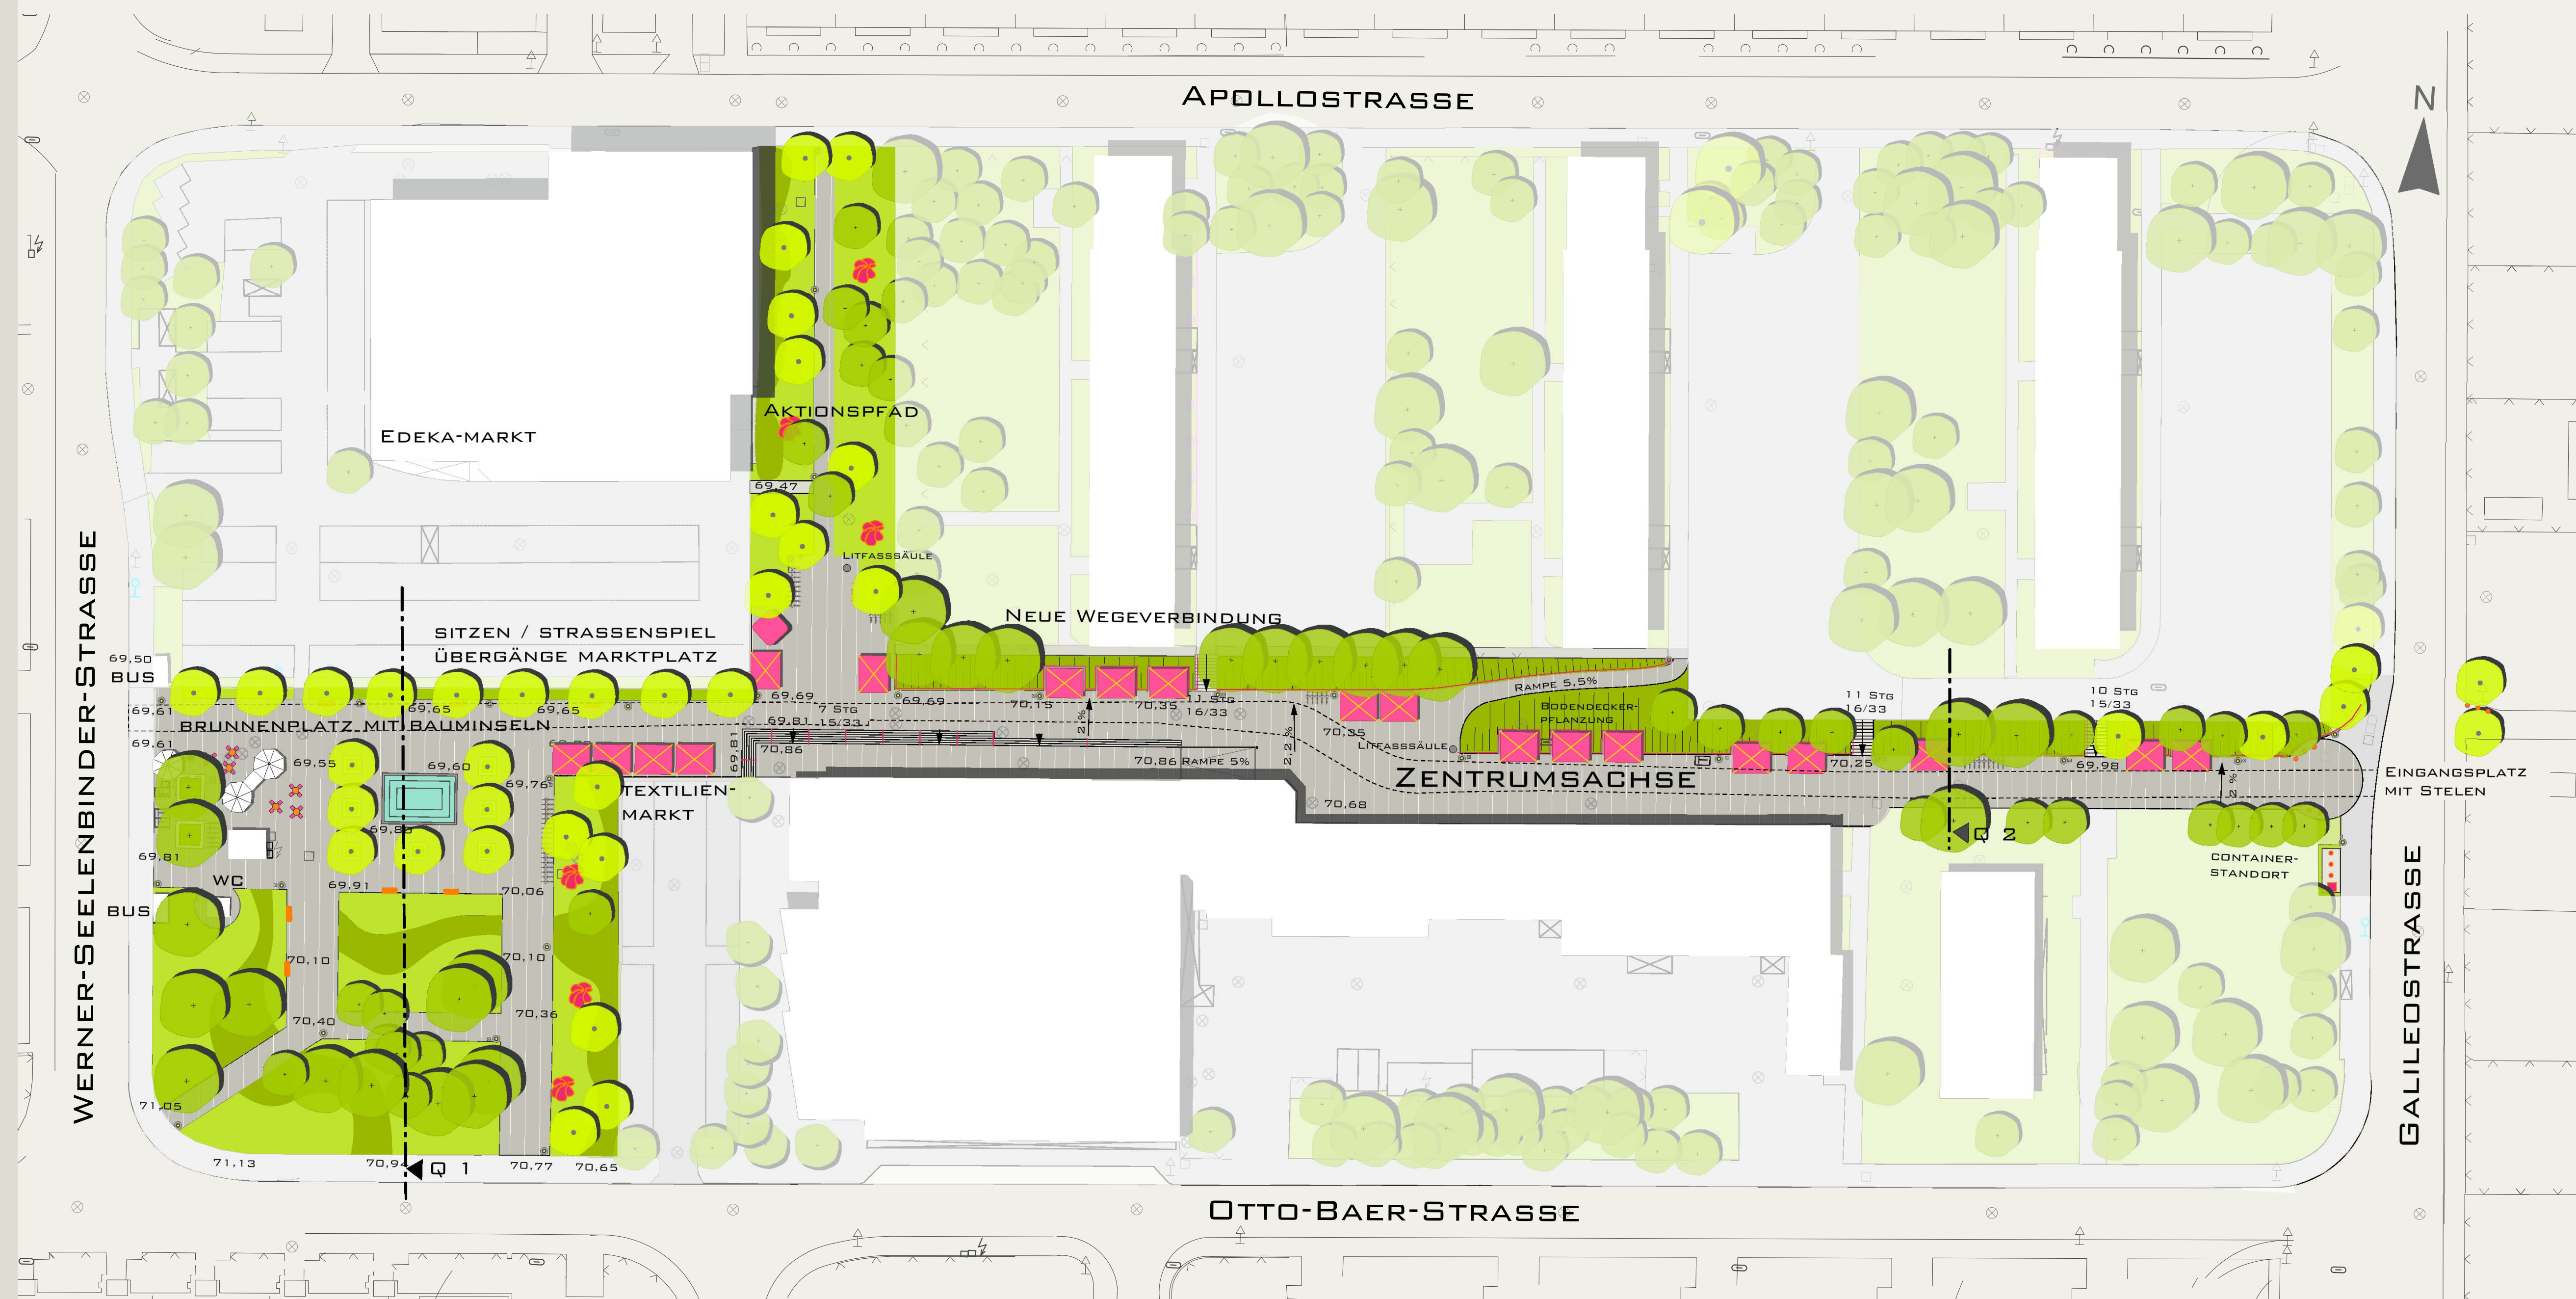

# DETAILS

EINGANGSBEREICH MIT STELEN

MARKTSITUATION MIT BAUMINSELN UND BRUNNEN

ANSICHT MARKTSTAND IN DER BÖSCHUNG

# VORENTWURF II ZENTRUMSACHSE NEU-REFORM

MASSSTAB 1:500

BAUHERR STADTPLANUNGSAMT MAGDEBURG, AN DER STEINKUHLE 6, 39128 MAGDEBURG  
 PLANUNG LIELA STADT- UND LANDSCHAFTSPLANUNG DIPL.-ING. KATRIN SCHUBE  
 FREIE LANDSCHAFTSARCHITEKTIN BDLA AM FUCHSBERG 6 39112 MAGDEBURG TEL. 0391 6623616 FAX 0391 6623618 WWW.LIELA.DE KATRIN.SCHUBE@LIELA.DE

## AUSSTATTUNG

BAUMINSELN MIT EINER CORTENSTAHEINFÄSSUNG UND SITZAUFLAGEN AUS HARTHOLZ.  
 IDEE: STREETLIFE "BIG GREEN BENCHES"  
 FAHRRADSTÄNDER UND HANDLAUF AUS QUADRATROHR (STAHL); VERZINKT, SCHRAFFENPANZERFARBE  
 IDEE: KMB "FAHRRADSTÄNDER F 02"; HANDLAUF ANFERTIGUNG  
 BAUMSCHEIBEN AUS CORTENSTAHL MIT LOCHMUSTER.  
 IDEE: STREETLIFE CORTEN TREE GRILLES "CASUAL DOTS"

## SPIEL- UND KUNSTELEMENTE

STELN ALS BLICKFANG IM EINGANGSBEREICH (GALILEO-STRASSE) ZENTRUMSACHSE.  
 IDEE: KÜNSTLER WEBER UND HERMANN  
 INDIVIDUELL GESTALTETES SPIELGERÄT AUS DEM NATÜRLICHEM MATERIAL HOLZ AM AKTIONSPFAD.  
 IDEE: PIOLKA HOLZGESTALTUNG "KLETTERRUND"  
 BEISPIELBARE OBJEKTE IN DEN GRÜNFLÄCHEN ALTERNATIV AUS PLASTIK. SITZ- UND LIEGEMÖGLICHKEIT.  
 IDEE: LARUS "BANK IP6"