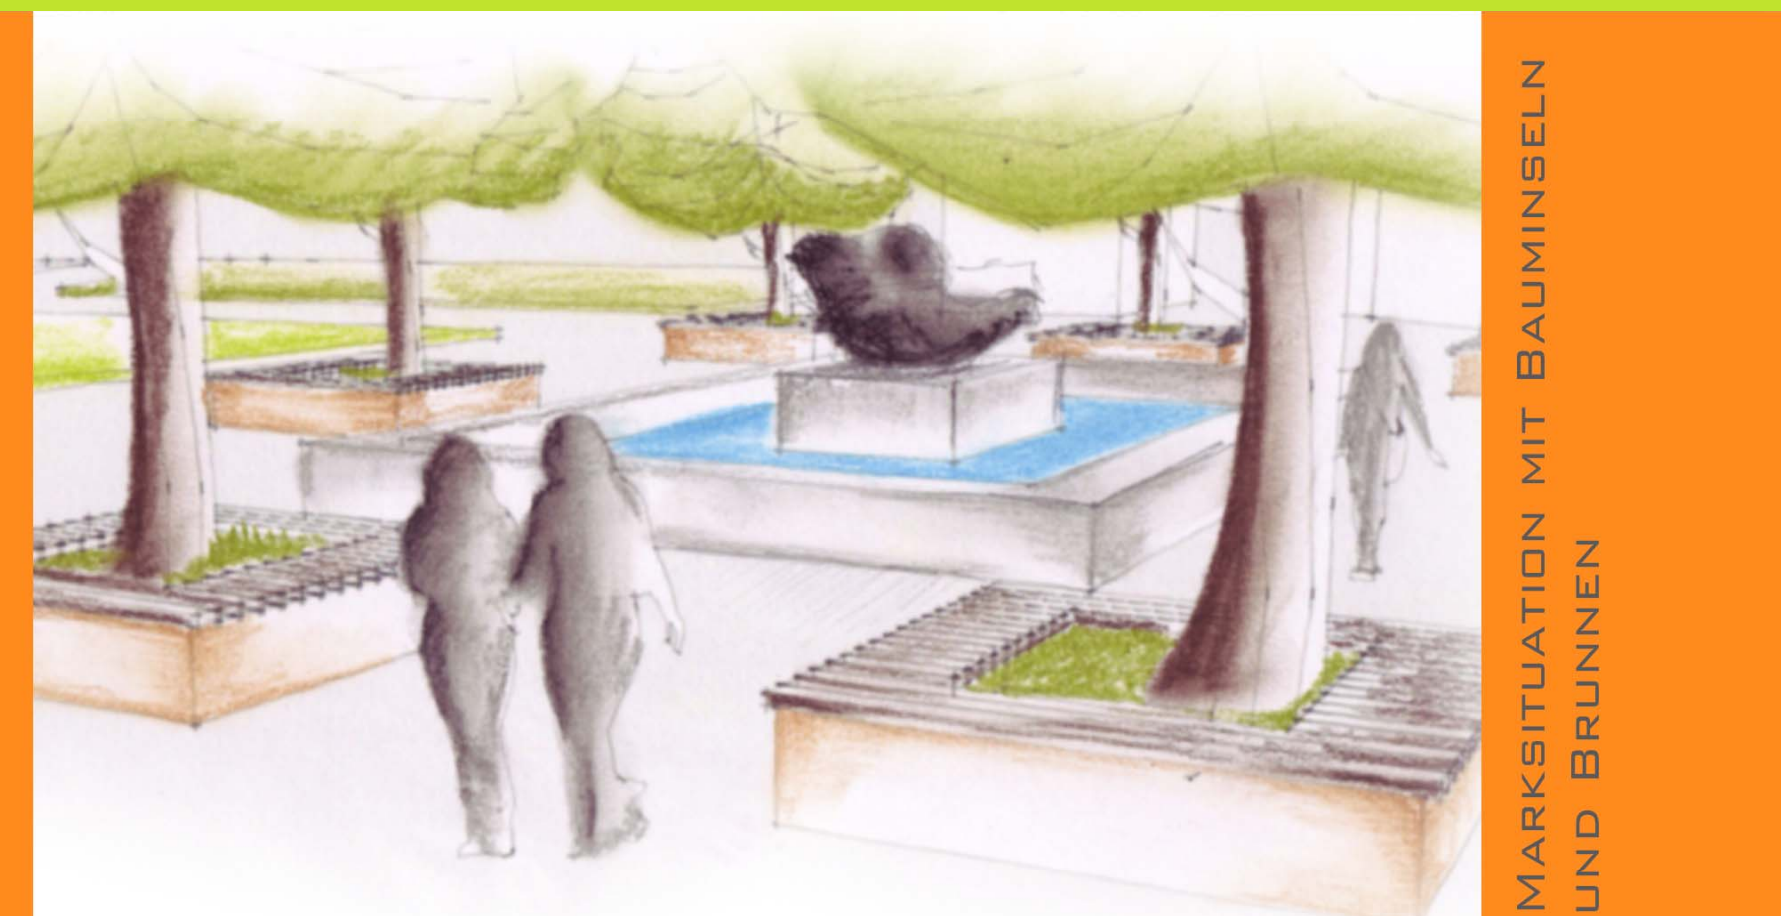

# DETAILS

EINGANGSBEREICH MIT STELEN

MARKTSITUATION MIT BAUMINSELN UND BRUNNEN

ANSICHT MARKTSTAND IN DER BÖSCHUNG

## SPIEL- UND KUNSTELEMENTE

STELN ALS BLICKFANG IM EINGANGSBEREICH (GALILEO-STRASSE) ZENTRUMSACHSE.  
 IDEE: KÜNSTLER WEBER UND HERMANN  
 INDIVIDUELL GESTALTETES SPIELGERÄT AUS DEM NATÜRLICHEM MATERIAL HOLZ AM AKTIONSPFAD.  
 IDEE: PIOLKA HOLZGESTALTUNG "KLETTERRUND"  
 BEISPIELBARE OBJEKTE IN DEN GRÜNFLÄCHEN ALTERNATIV AUS PLASTIK. SITZ- UND LIEGEMÖGLICHKEIT.  
 IDEE: LARUS "BANK IP6"