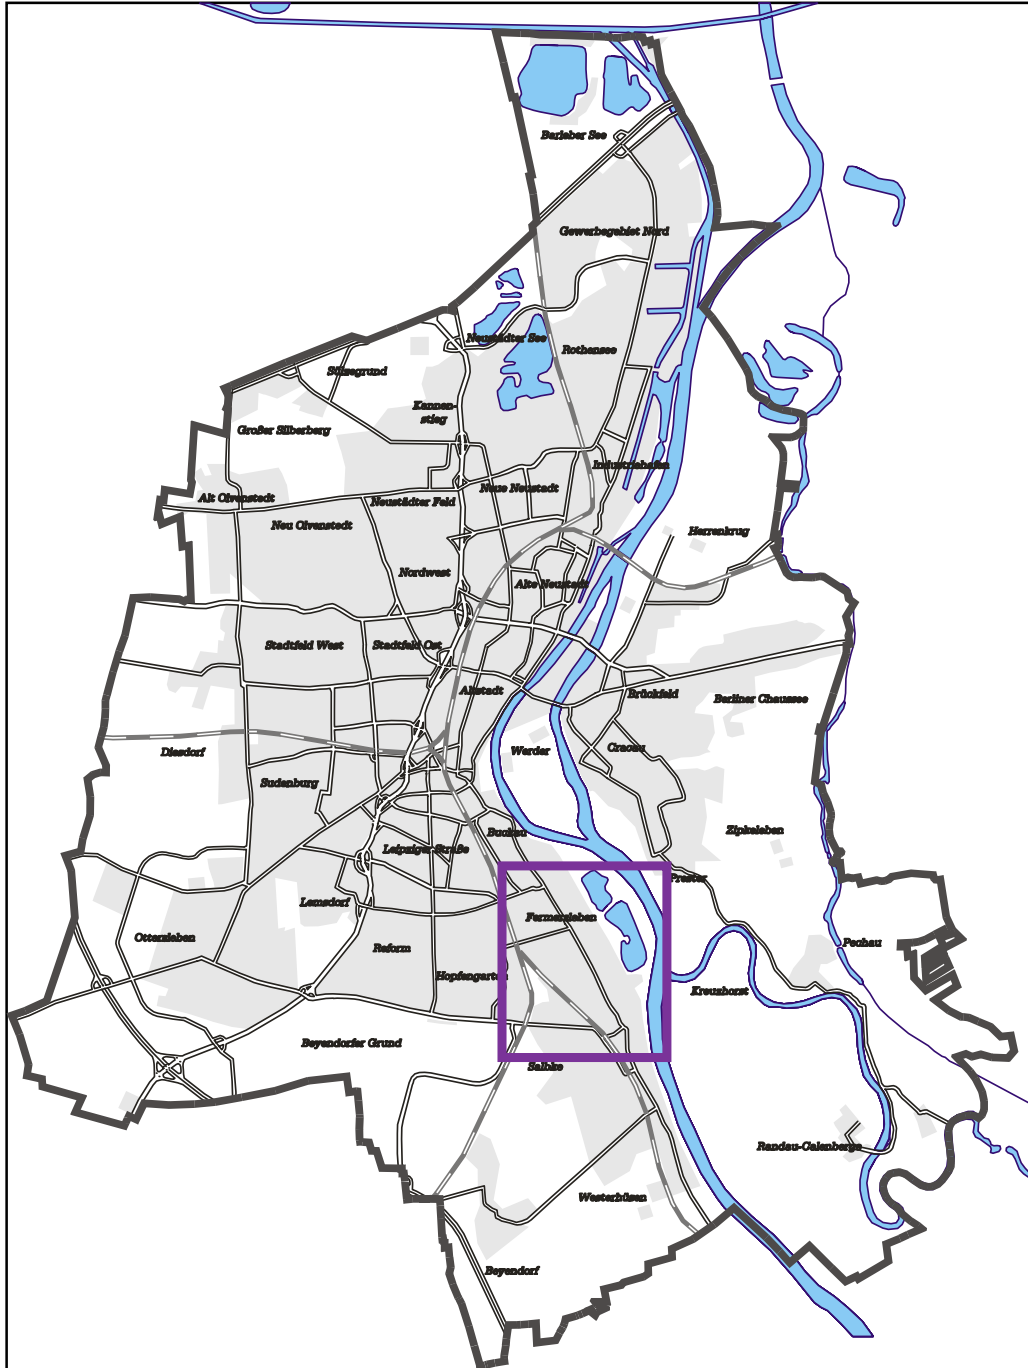

Landeshauptstadt Magdeburg

Die Oberbürgermeisterin

Stadtplanungsamt Magdeburg

44. Änderung des Flächennutzungsplanes (F-Plan) der Landeshauptstadt Magdeburg
„Ehemaliges RAW-Gelände“

Übersichtsplan

Stand: Mai 2023