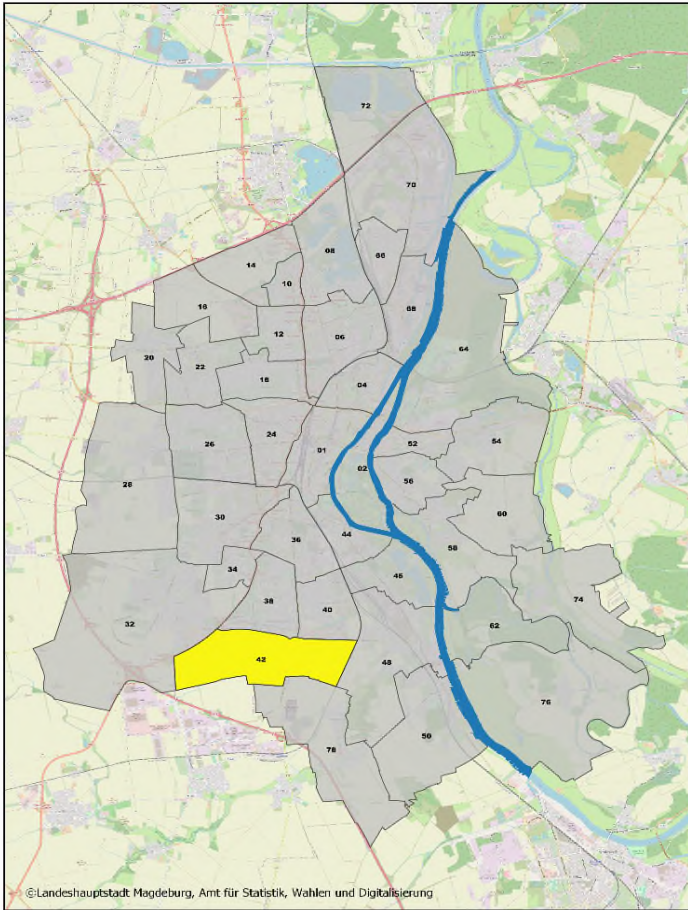

42 Beyendorfer Grund

Einwohner: 11

(Stand: 31.12.2023, Hauptwohnsitz, Einwohnermelderegister)

Fläche: 604,40 ha

Himmelsrichtung: Südwest

Postleitzahl: 39116; 3912; 39122

Abgrenzung:

Norden:

Salbker Chaussee, Ottersleber Chaussee, Stadtteile Hopfengarten und Reform

Osten:

Bahnstrecke Magdeburg - Halberstadt, Stadtteil Salbke

Süden:

Stadtteil Beyendorf-Sohlen

Westen:

Stadtteil Ottersleben, Osterweddingener Straße

Statistische Bezirke

421 - Flugplatz

182,66 ha

422 - Großer Wiesengraben

421,74 ha