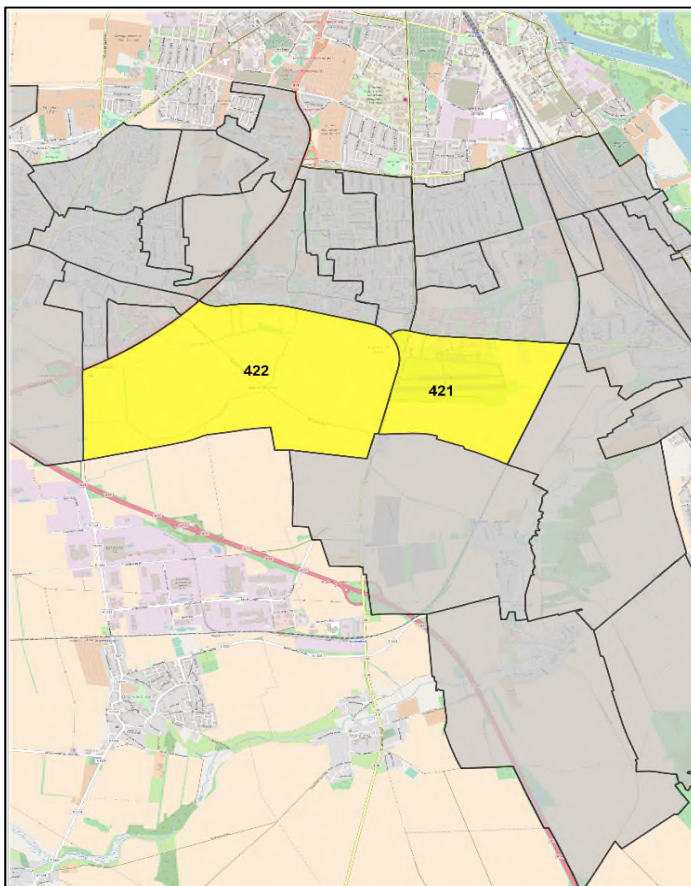

42 Beyendorfer Grund

Einwohner: 11

(Stand: 31.12.2023, Hauptwohnsitz, Einwohnermelderegister)

Fläche: 604,40 ha

Himmelsrichtung: Südwest

Postleitzahl: 39116; 3912; 39122

Abgrenzung:

Norden:

Salbker Chaussee, Ottersleber Chaussee, Stadtteile Hopfengarten und Reform

Osten:

Bahnstrecke Magdeburg - Halberstadt, Stadtteil Salbke

Süden:

Stadtteil Beyendorf-Sohlen

Westen:

Stadtteil Ottersleben, Osterweddingener Straße

Statistische Bezirke

421 - Flugplatz

182,66 ha

422 - Großer Wiesengraben

421,74 ha