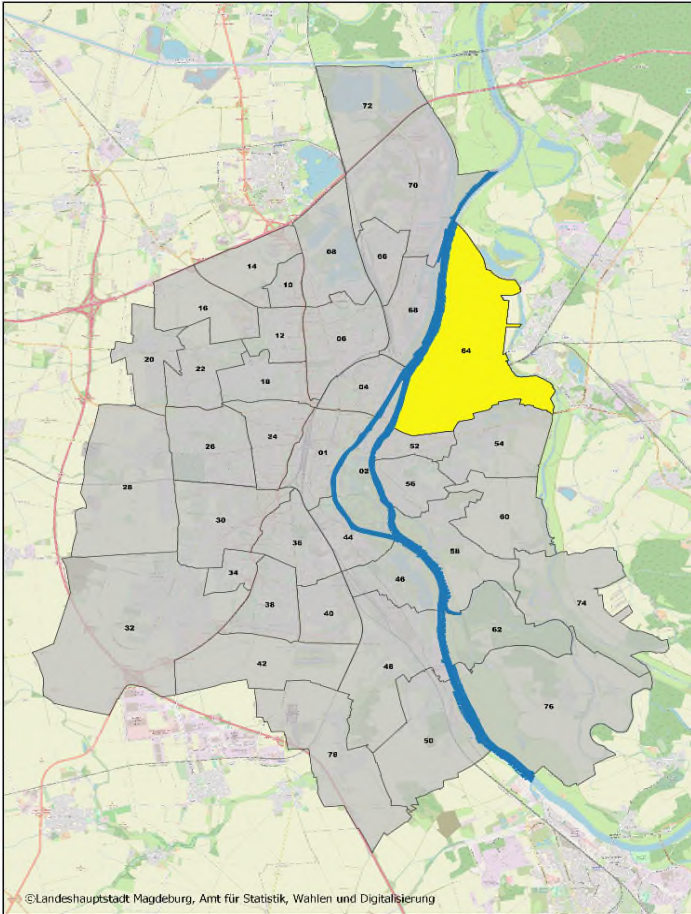

64 Herrenkrug

Einwohner: 1 440
(Stand: 31.12.2023, Hauptwohnsitz, Einwohnermelderegister)

Fläche: 1 205,03 ha

Himmelsrichtung: Osten

Postleitzahl: 39114

Abgrenzung:

Norden:
Stadtgrenze

Osten:
Stadtgrenze

Süden:
Nordgrenze der Stadtteile Brückfeld
und Berliner Chaussee

Westen:
Elbe und Alte Elbe

Statistische Bezirke

641 - Cracauer Anger	253,41 ha
642 - Herrenkrug/Biederitzer Busch	951,62 ha