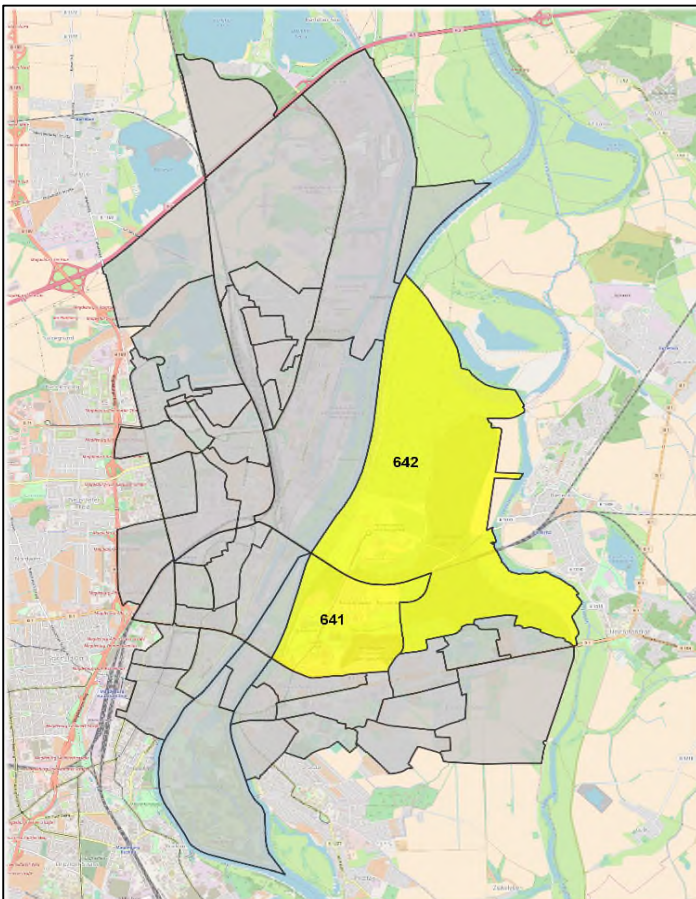

64 Herrenkrug

Einwohner: 1 440
(Stand: 31.12.2023, Hauptwohnsitz, Einwohnermelderegister)

Fläche: 1 205,03 ha

Himmelsrichtung: Osten

Postleitzahl: 39114

Abgrenzung:

Norden:
Stadtgrenze

Osten:
Stadtgrenze

Süden:
Nordgrenze der Stadtteile Brückfeld
und Berliner Chaussee

Westen:
Elbe und Alte Elbe

Statistische Bezirke

641 - Cracauer Anger	253,41 ha
642 - Herrenkrug/Biederitzer Busch	951,62 ha