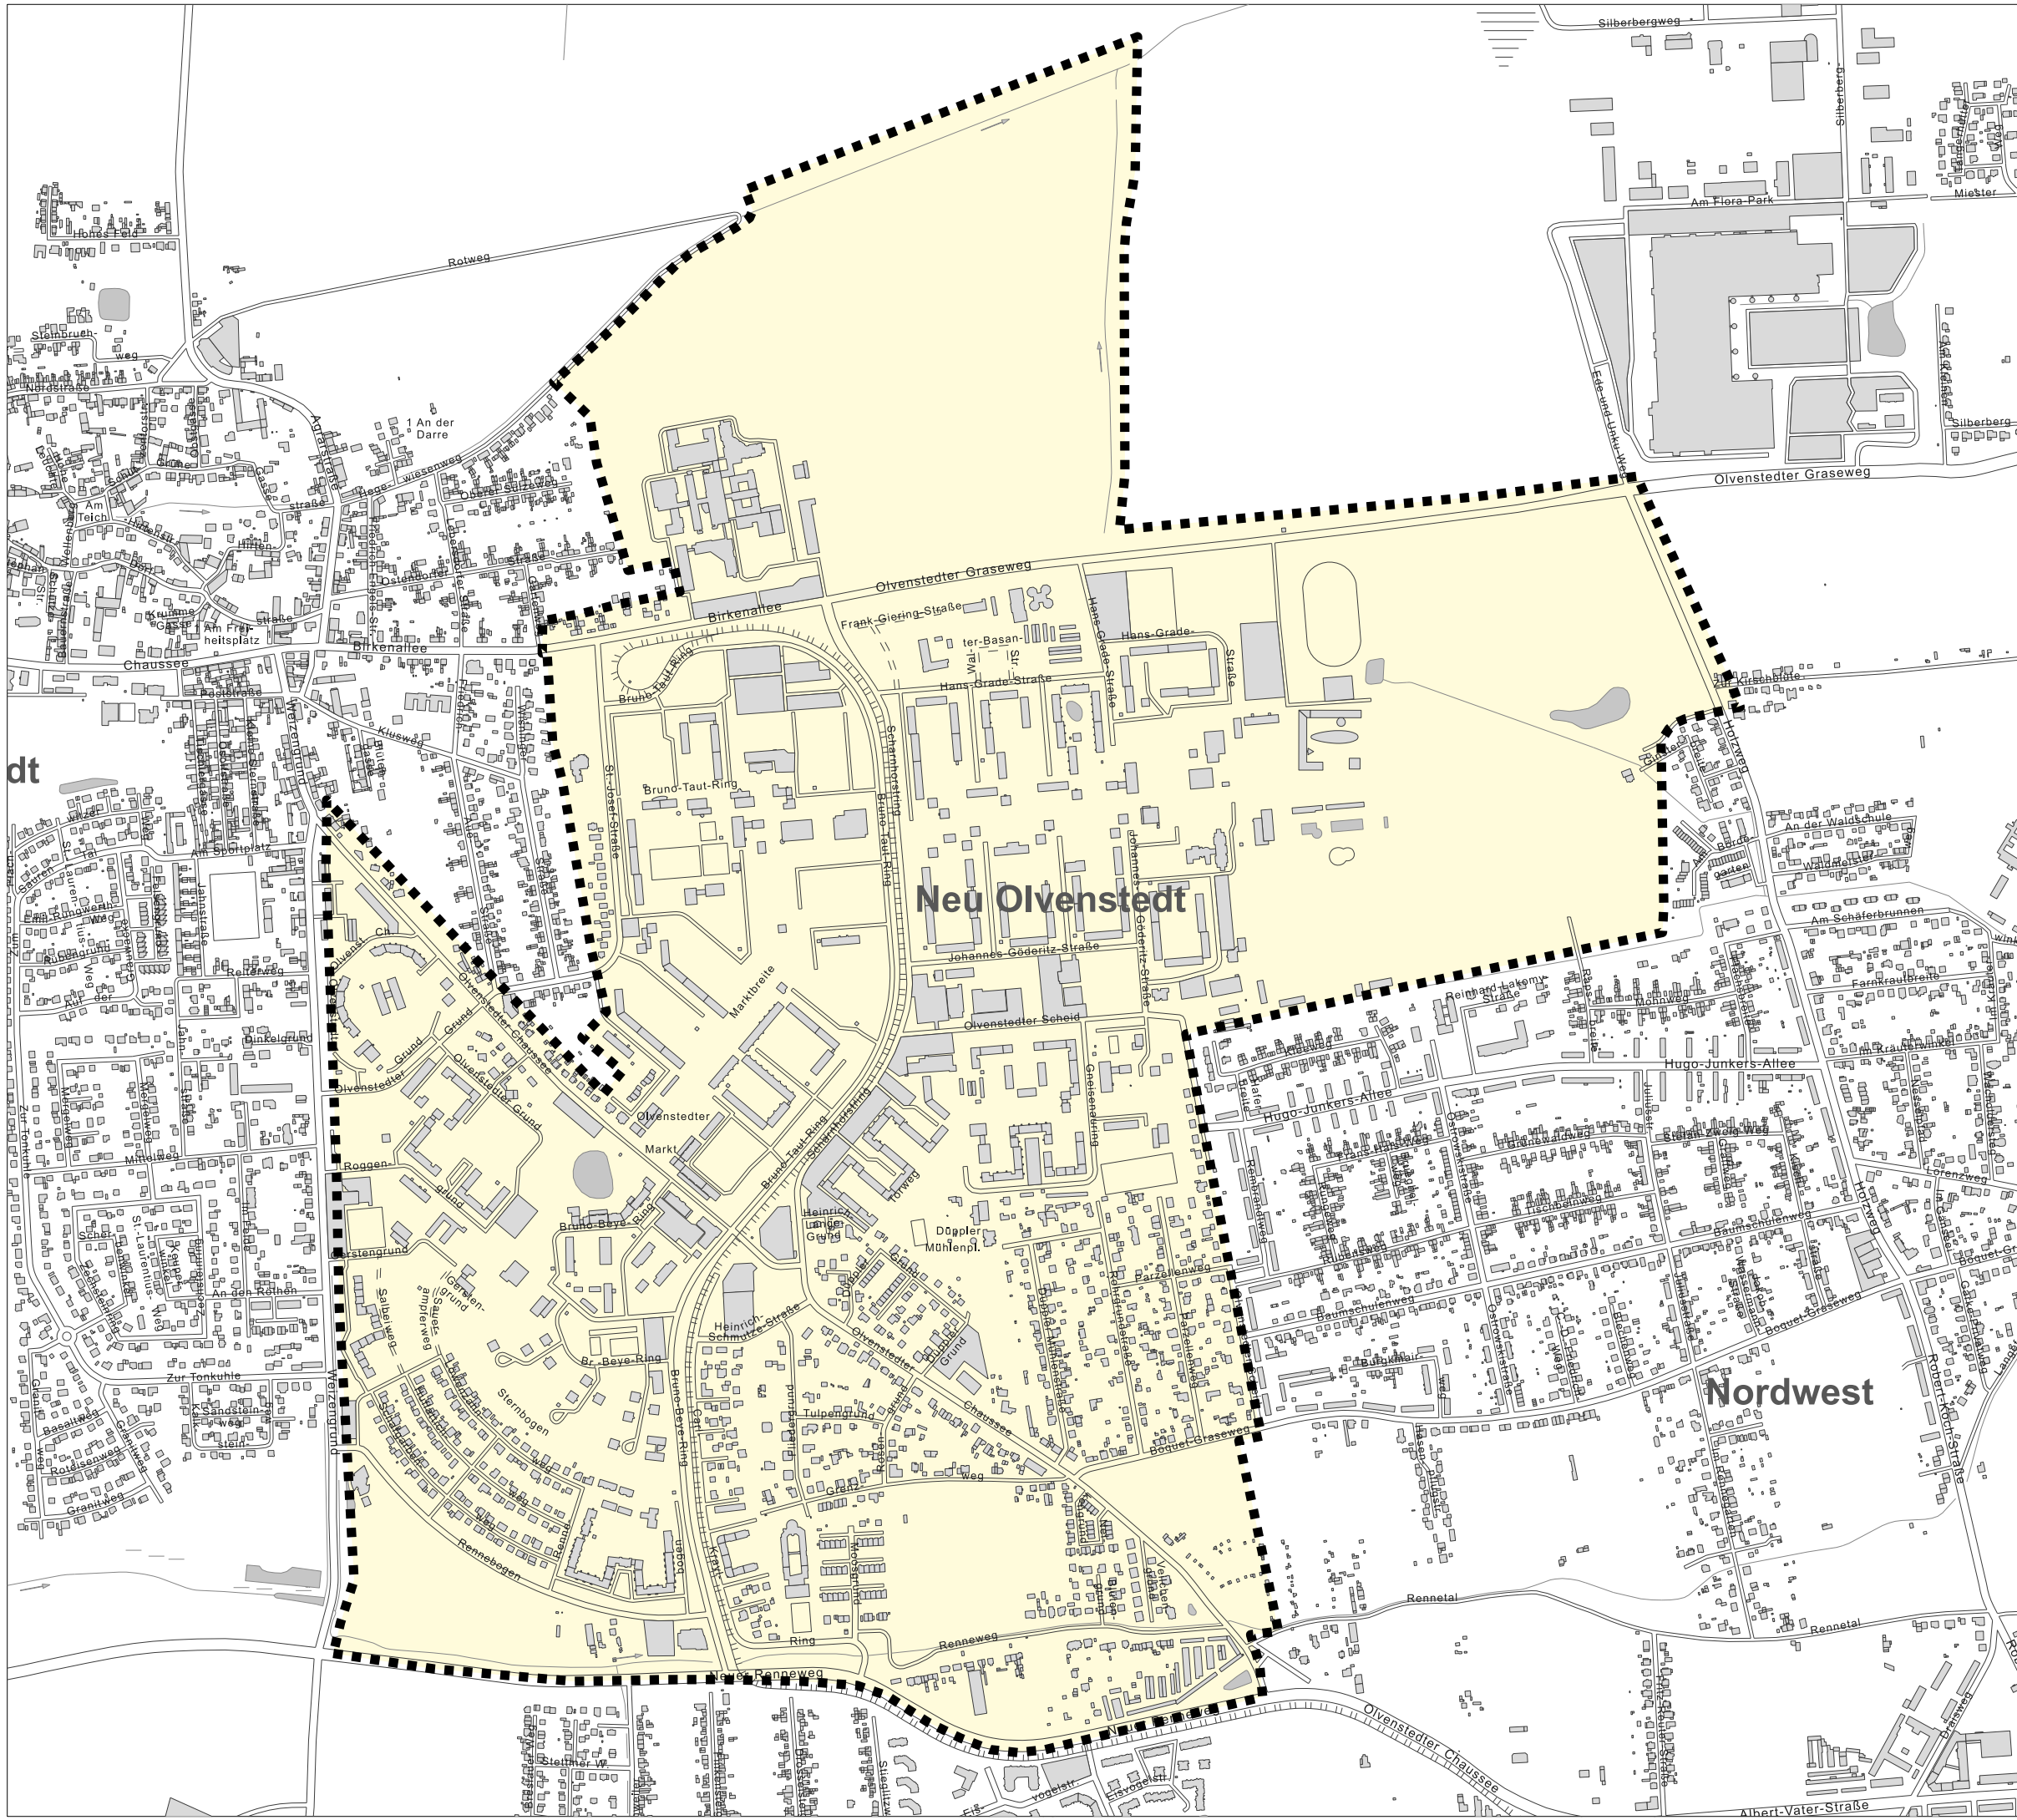

Programmjahr 2020

Förderprogramm  
Wachstum und nachhaltige  
Erneuerung

Fördergebiet  
Neu Olvenstedt

November 2020

Bearbeitungsstand: