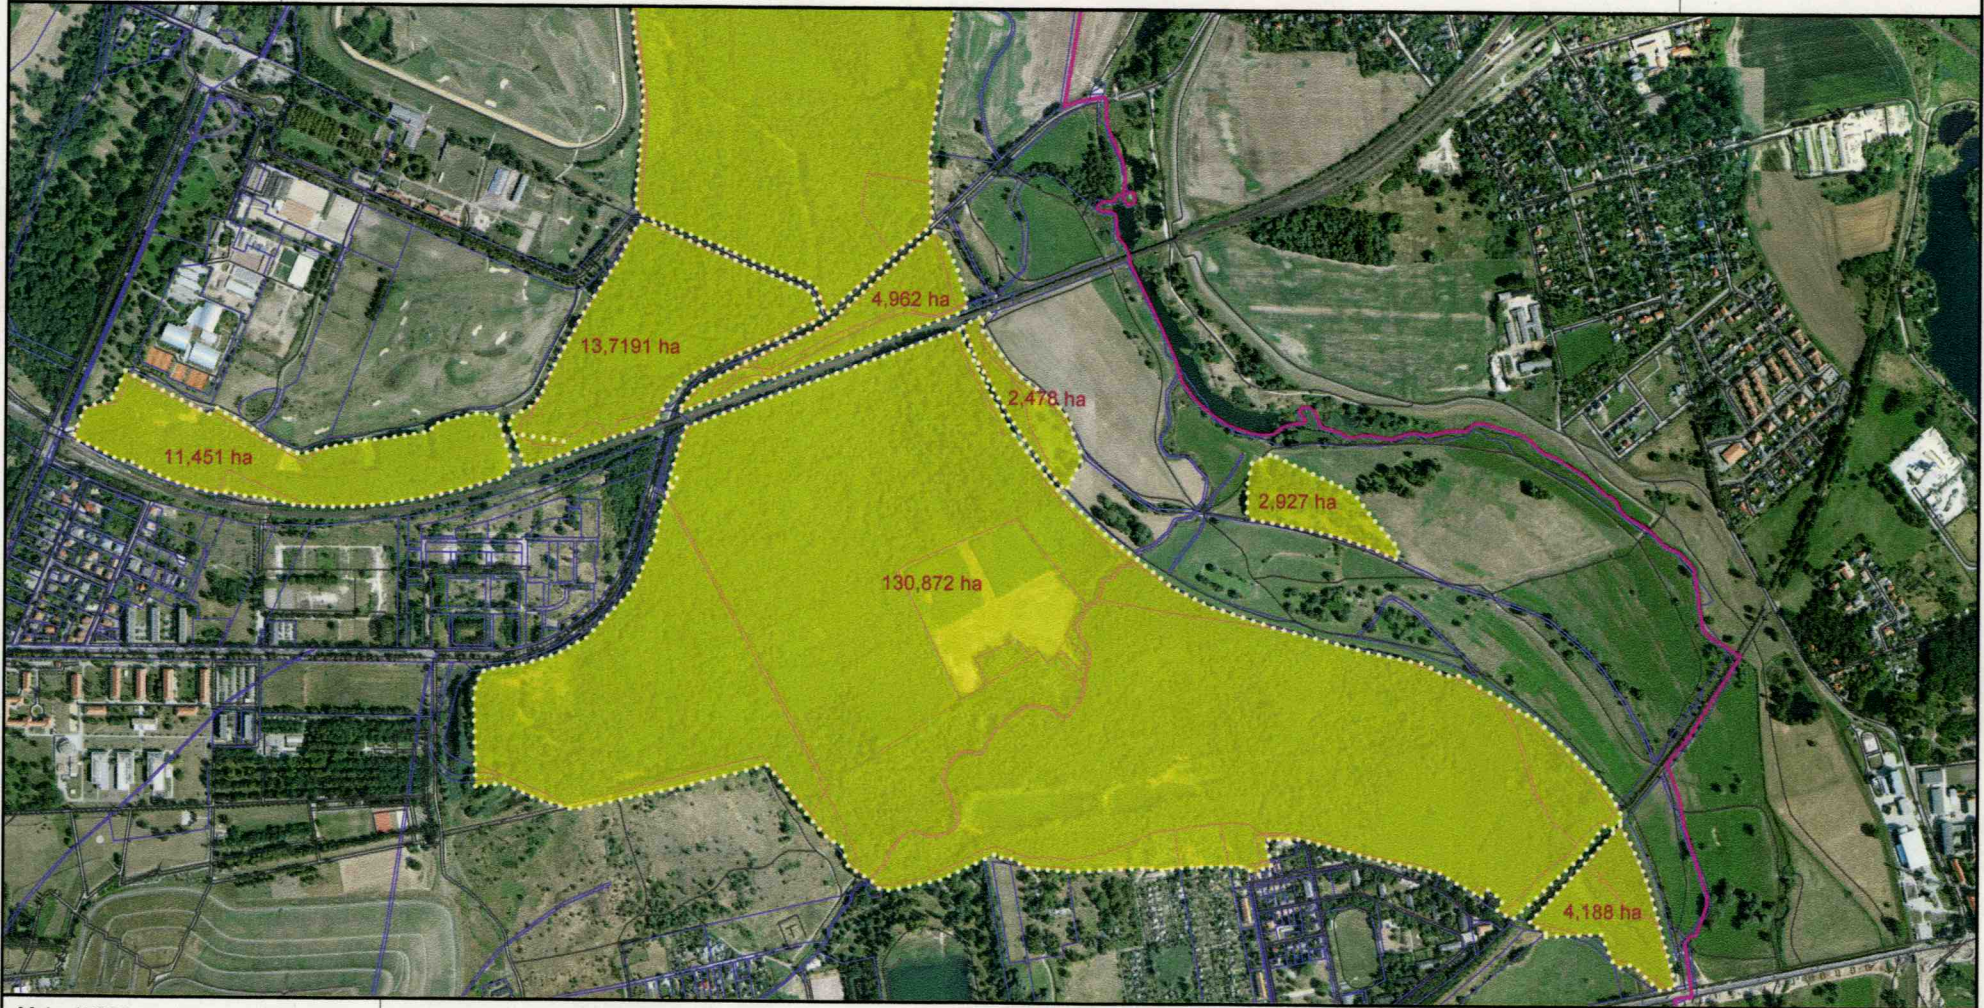

Landeshauptstadt Magdeburg

Umweltamt -untere Naturschutzbehörde-

Datum: 02.02.2010
Bearbeiter: M. Briehm

M 1 : 15000

Waldflächen im Bereich Biederitzer Busch
-Südteil-