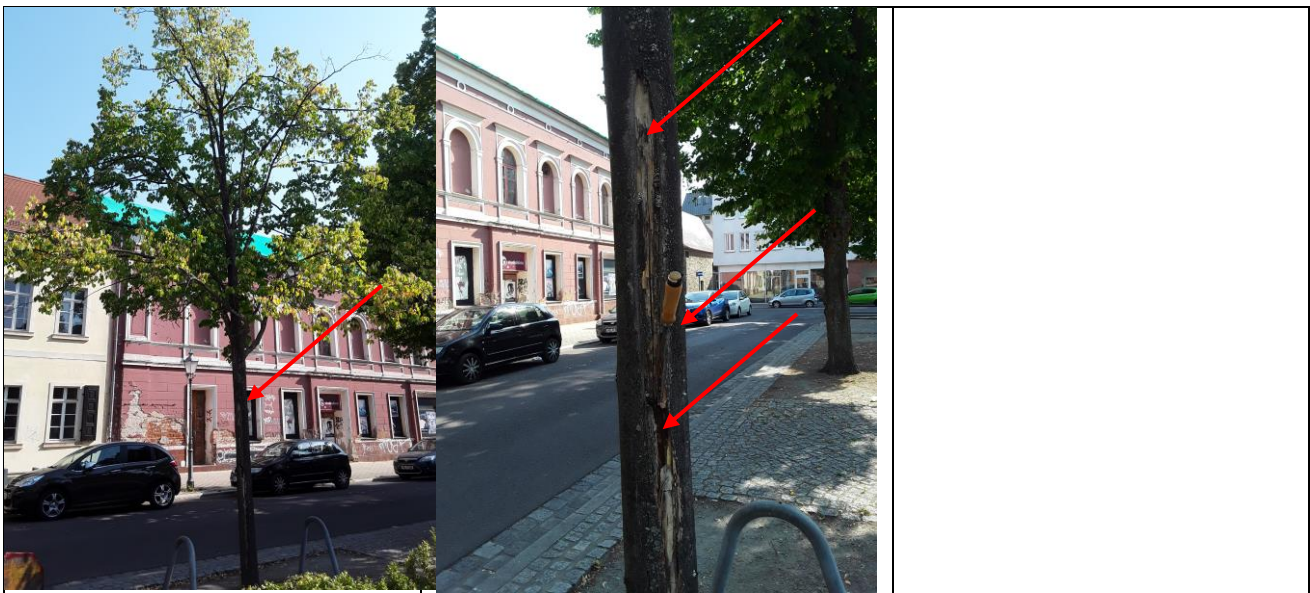

Grünanlagenbezeichnung		Moritzplatz				
Baum - nummer	Baumart:	Baumhöhe ca. in m	Kronen- durchm. ca. in m	Stamm- umfang in m	Notwendige Maßnahme:	Beschreibung des Fällgrundes
(3) S11525	Tilia cordata (Winterlinde) Alter: ca. 27 Jahre	7	4	0,60	Fällung	Abgängiger Baum – Stammschaden, der Stamm ist verfault. Die Bruchsicherheit ist so nicht mehr gegeben.

Fotodokumentation

Grünanlagen Nr.
208

Maßnahme erledigt am: