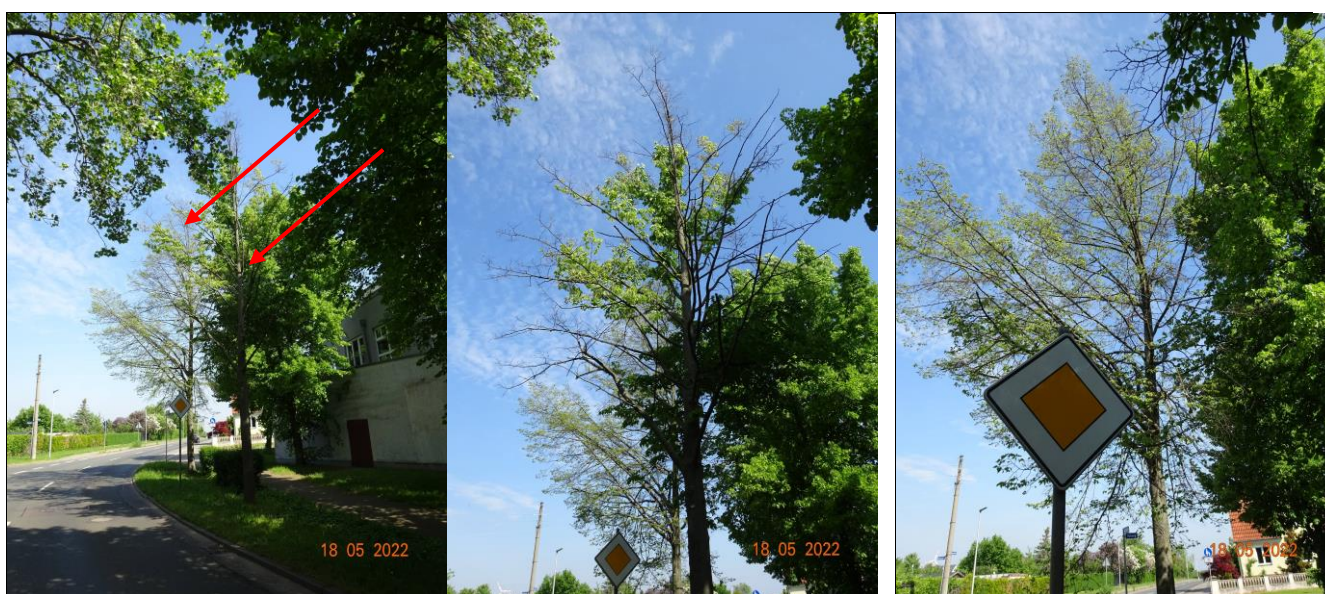

Grünanlagenbezeichnung		Agrarstraße				
Baum - nummer	Baumart:	Baumhöhe ca. in m	Kronen- durchm. ca. in m	Stamm- umfang in m	Notwendige Maßnahme:	Beschreibung des Fällgrundes
(28) S14215	2 x Tilia cordata (Winter-Linden)	9	4	0,80	Fällung	Stark abgängige Bäume - Kronenteile trocknen zurück.
und (29) S14216	Alter: ca. 25 Jahre	11	6	0,90	Fällung	

### Fotodokumentation

<b>Grünanlagen Nr.</b>
640

<b>Maßnahme erledigt am:</b>