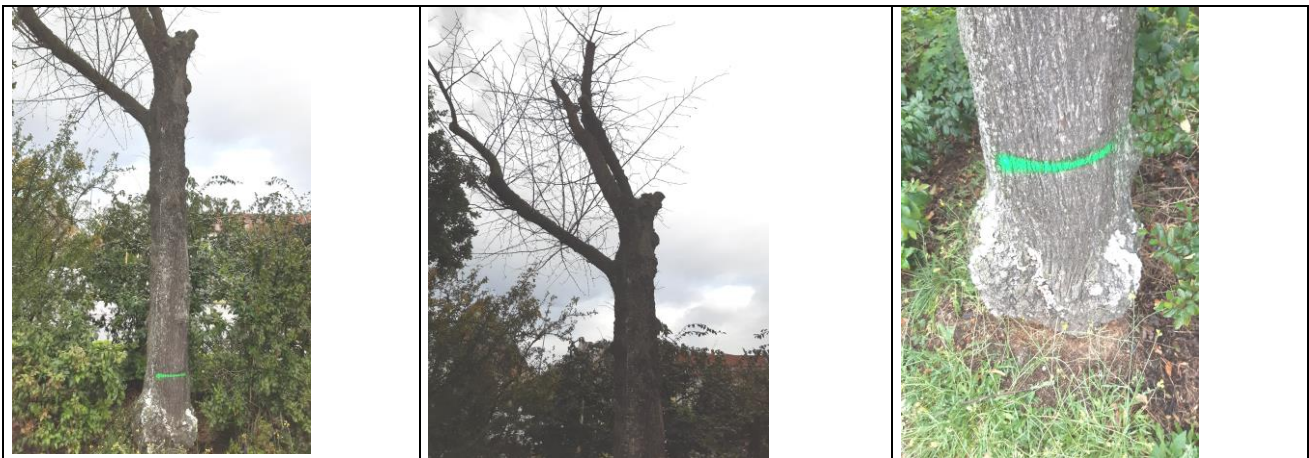

Grünanlagenbezeichnung		Schleinufer				
Baum - nummer:	Baumart:	Baumhöhe ca. in m	Kronen- durchm. ca. in m	Stamm- umfang in m	Notwendige Maßnahme:	Beschreibung des Fällgrundes
27/S4756	Winterlinde (Tilia cordata) Alter: ca. 55Jahre	13.00	11.00	1,41	Fällung	Standicherheit nicht mehr gegeben, abgestorbene Krone

Fotodokumentation

Grünanlagen Nr.
GA347

Maßnahme erledigt am: