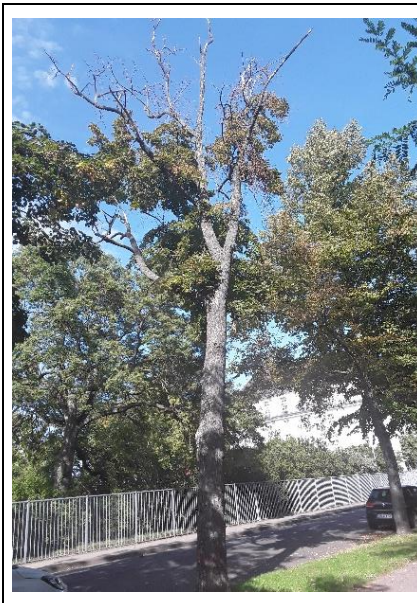

Grünanlagenbezeichnung		Zuckerbusch				
Baumnummer:	Baumart:	Höhe	Krone (ø)	Stammumfang	Notwendige Maßnahme:	Begründung
21 G11921	Tilia cordata, Winter-Linde	17m	9m	160cm	Fällung	Krone abgestorben, großflächiger Pilzbefall an Stamm und Krone – Weißfäule, Bruchgefahr

Fotodokumentation

Grünanlagen Nr.
GA0274

Maßnahme erledigt am: