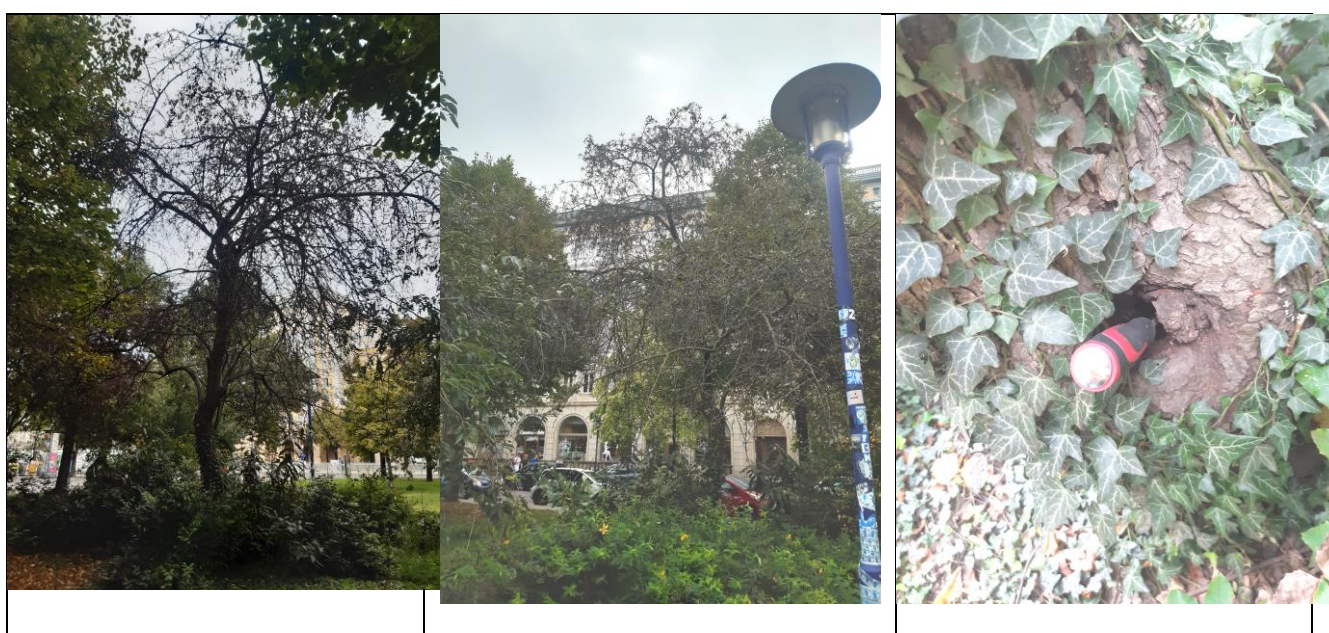

Grünanlagenbezeichnung		Ulrichplatz/Ernst-Reuter-Allee				
Baum - nummer	Baumart:	Baumhöhe ca. in m	Kronen- durchm. ca. in m	Stamm- umfang in m	Notwendige Maßnahme:	Beschreibung des Fällgrundes
G4501	Zierapfel (Malus magdeburgensis)	7	5	1,00	Fällung	Baum abgängig, kein Knospenansatz erkennbar, Höhlung und Fäule im unteren Stammbereich, Bruchsicherheit nicht mehr gegeben

Fotodokumentation

Grünanlagen Nr.
GA0304

Maßnahme erledigt am: